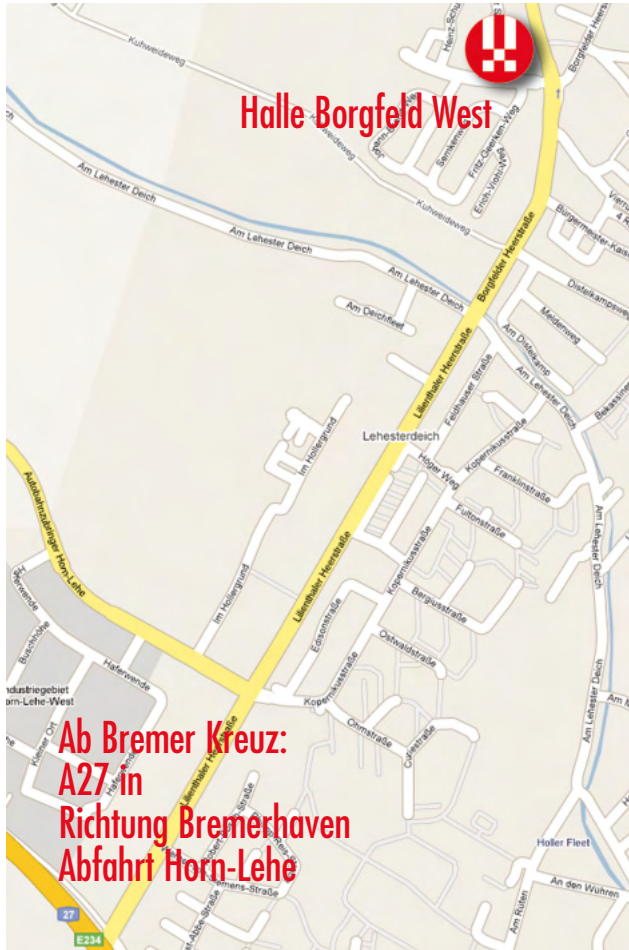

KENDO

LEHRGANG MIT TURNIER

IN BREMEN BORGFELD

SASCHA SCHULLCKE, 5. DAN
JAN ULMER, 5. DAN

TSV BORGFELD,
Halle Borgfeld West/Neue Halle
Daniel-Jacobs-Allee 1, 28357 Bremen

SHIKAKE WAZA

Angriffstechniken von der Grundschule bis zur
Anwendung im Jigeiko und Shiai

28. und 29. MÄRZ 2009

Samstag: 10.00 - 12.30 Uhr/14.30 - 18.00 Uhr
Samstagnachmittag: Turnier im KO-System mit
kleinen netten Preisen
Sonntag: von 10.00 Uhr bis ca. 12.00 Uhr

Lehrgangsgebühr: 20,00 Euro
Nur Samstag: 15,00 Euro; Nur So.: 7,50 Euro
Schüler/Studenten: 10,00 Euro für beide Tage
Bezahlung vor Ort.

Auch für Anfänger ohne Rüstung geeignet.

Am Samstagabend gemeinsames Essen,
bitte bei Anmeldung Teilnahme verbindlich
zusagen und 20,00 Euro bezahlen!

Restaurants und Supermarkt befinden
sich in erreichbarer Nähe.

Übernachtungsmöglichkeit in Extra-Halle, Schlafsack
und Isomatte bitte mitbringen! Frühstück 5,00 Euro
Bedarf bei Anmeldung angeben und bezahlen!
Veranstalter/Ausrichter übernehmen keine Haftung!

Bitte rechtzeitig anmelden

kendoborgfeld@gmail.com